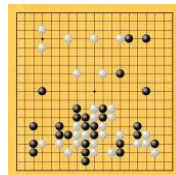

囲碁教室

曜日 毎月 5日・15日・25日
時間 13:00~18:00
場所 地域交流施設
参加費 会員は無料・会員以外は500円/回

「この指とまれ☆しなの」で
こんなことを教えてみたい!
こんなことをやってみたい!
という方、お気軽にお電話ください
090-8741-0541酒井まで(*^_^*)